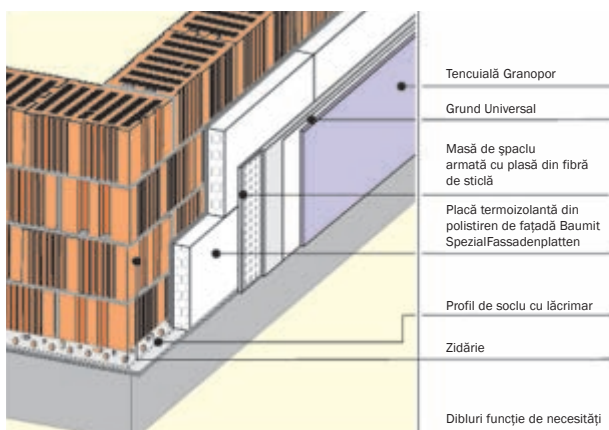

Plasă din fibră de sticlă rezistentă la mediul alcalin, pentru armarea masei de șpaclu (Baumit Klebespachtel)

Plăci din polistiren expandat de fațadă Baumit (Baumit SpezialFassadenplatten)

Plăci din polistiren expandat ignifugat pentru termoizolarea fațadelor.

Grund Universal Baumit (Baumit Universal Grund)

Grund gata preparat pentru egalizarea absorbției și aderența stratului de finisaj.

Tencuială Granopor Baumit (Baumit GranoporPutz)

Tencuială decorativă în strat subțire pe bază de rășini sintetice, gata preparată, în numeroase culori și structuri.